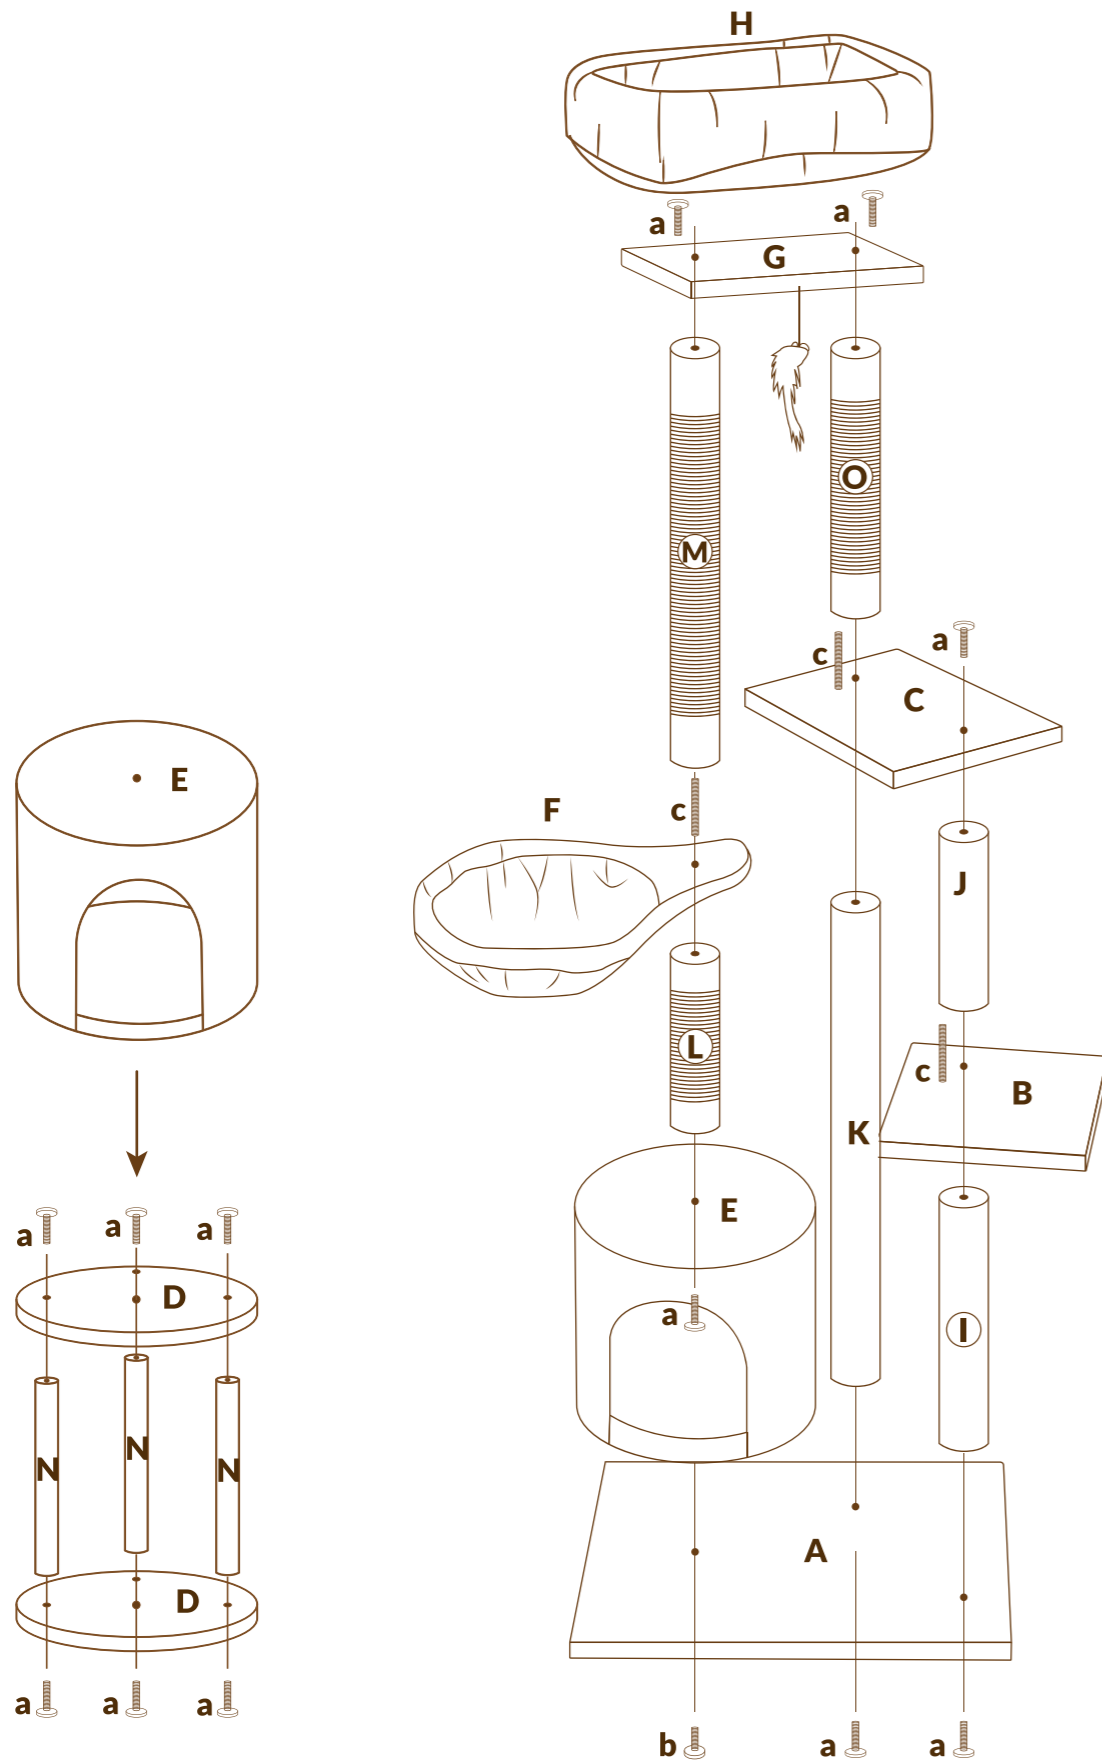

**PLAY  
&  
SCRATCH**

ANTES DE ARMAR EL RASCADERO DE TORRE PARA GATOS, LEA Y SIGA LAS INSTRUCCIONES, SI TIENE ALGUNA DUDA, POR FAVOR PONGASE EN CONTACTO CON SU DISTRIBUIDOR.

# Diagrama de Armado

# Lista de Partes

<b>A. *1pc</b>	<b>B. *1pc</b>	<b>C. *1pc</b>	<b>D. *2pcs</b>
<b>E. *1pc</b>	<b>F. *1pc</b>	<b>G. *1pc</b>	<b>H. *1pc</b>
350mm <b>I. *1pc</b>	235mm <b>J. *1pc</b>	600mm <b>K. *1pc</b>	235mm <b>L. *1pc</b>
485mm <b>M. *1pc</b>	350mm <b>O. *1pc</b>	215mm <b>N. *3pcs</b>	
<b>a. *12pcs</b>	<b>b. *1pc</b>	<b>c. *3pcs</b>	<b>1 pc</b>