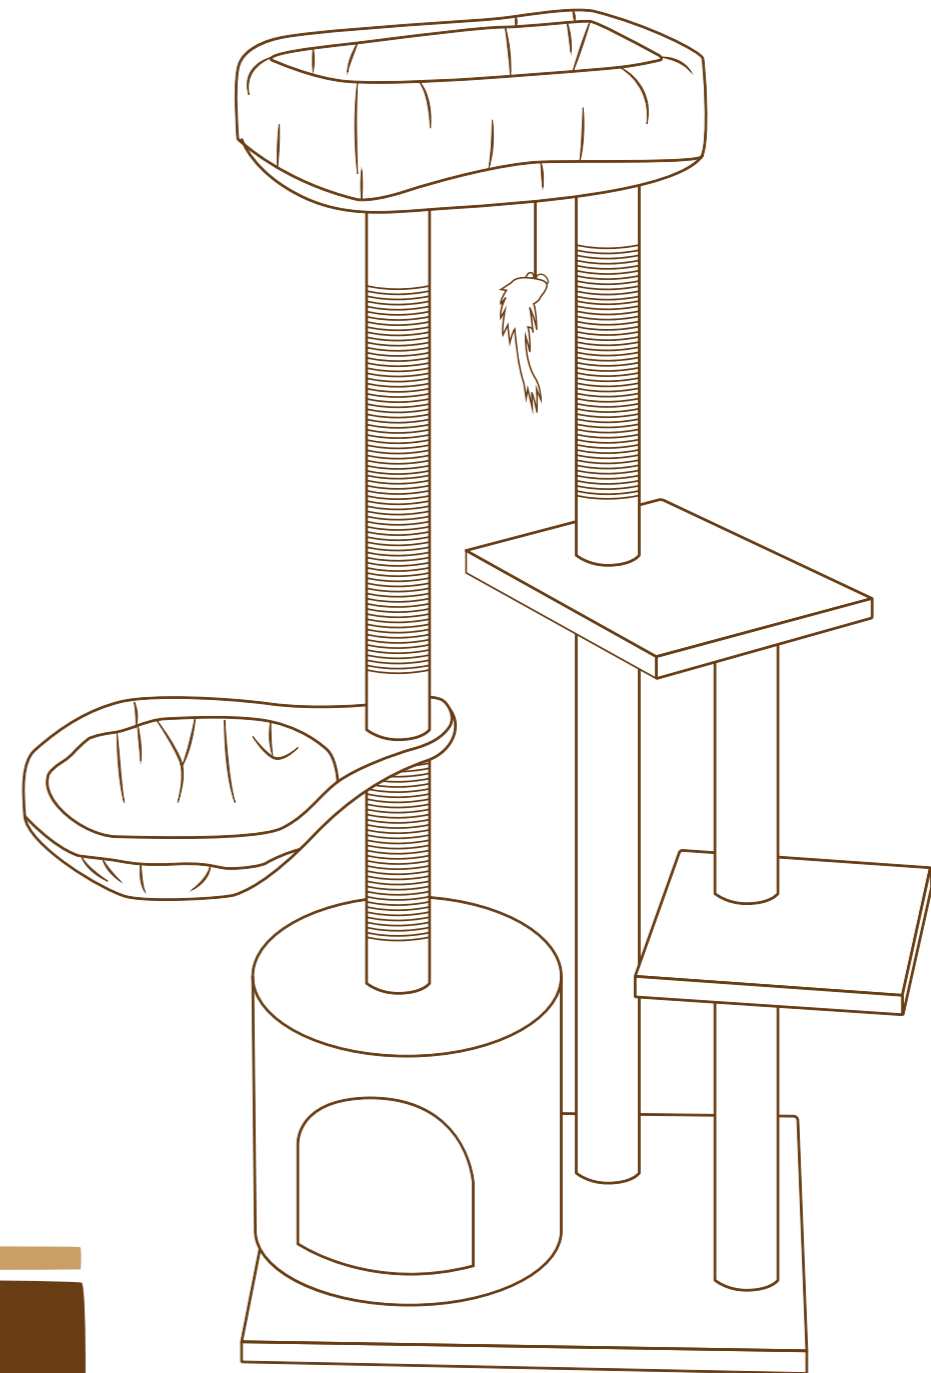

**PLAY  
&  
SCRATCH**

ANTES DE ARMAR EL RASCADERO DE TORRE PARA GATOS, LEA Y SIGA LAS INSTRUCCIONES, SI TIENE ALGUNA DUDA, POR FAVOR PONGASE EN CONTACTO CON SU DISTRIBUIDOR.

# Diagrama de Armado

# Lista de Partes

<b>A. *1pc</b>	<b>B. *1pc</b>	<b>C. *1pc</b>	<b>D. *2pcs</b>
<b>E. *1pc</b>	<b>F. *1pc</b>	<b>G. *1pc</b>	<b>H. *1pc</b>
350mm <b>I. *1pc</b>	235mm <b>J. *1pc</b>	600mm <b>K. *1pc</b>	235mm <b>L. *1pc</b>
485mm <b>M. *1pc</b>	350mm <b>O. *1pc</b>	215mm <b>N. *3pcs</b>	
<b>a. *12pcs</b>	<b>b. *1pc</b>	<b>c. *3pcs</b>	<b>1 pc</b>