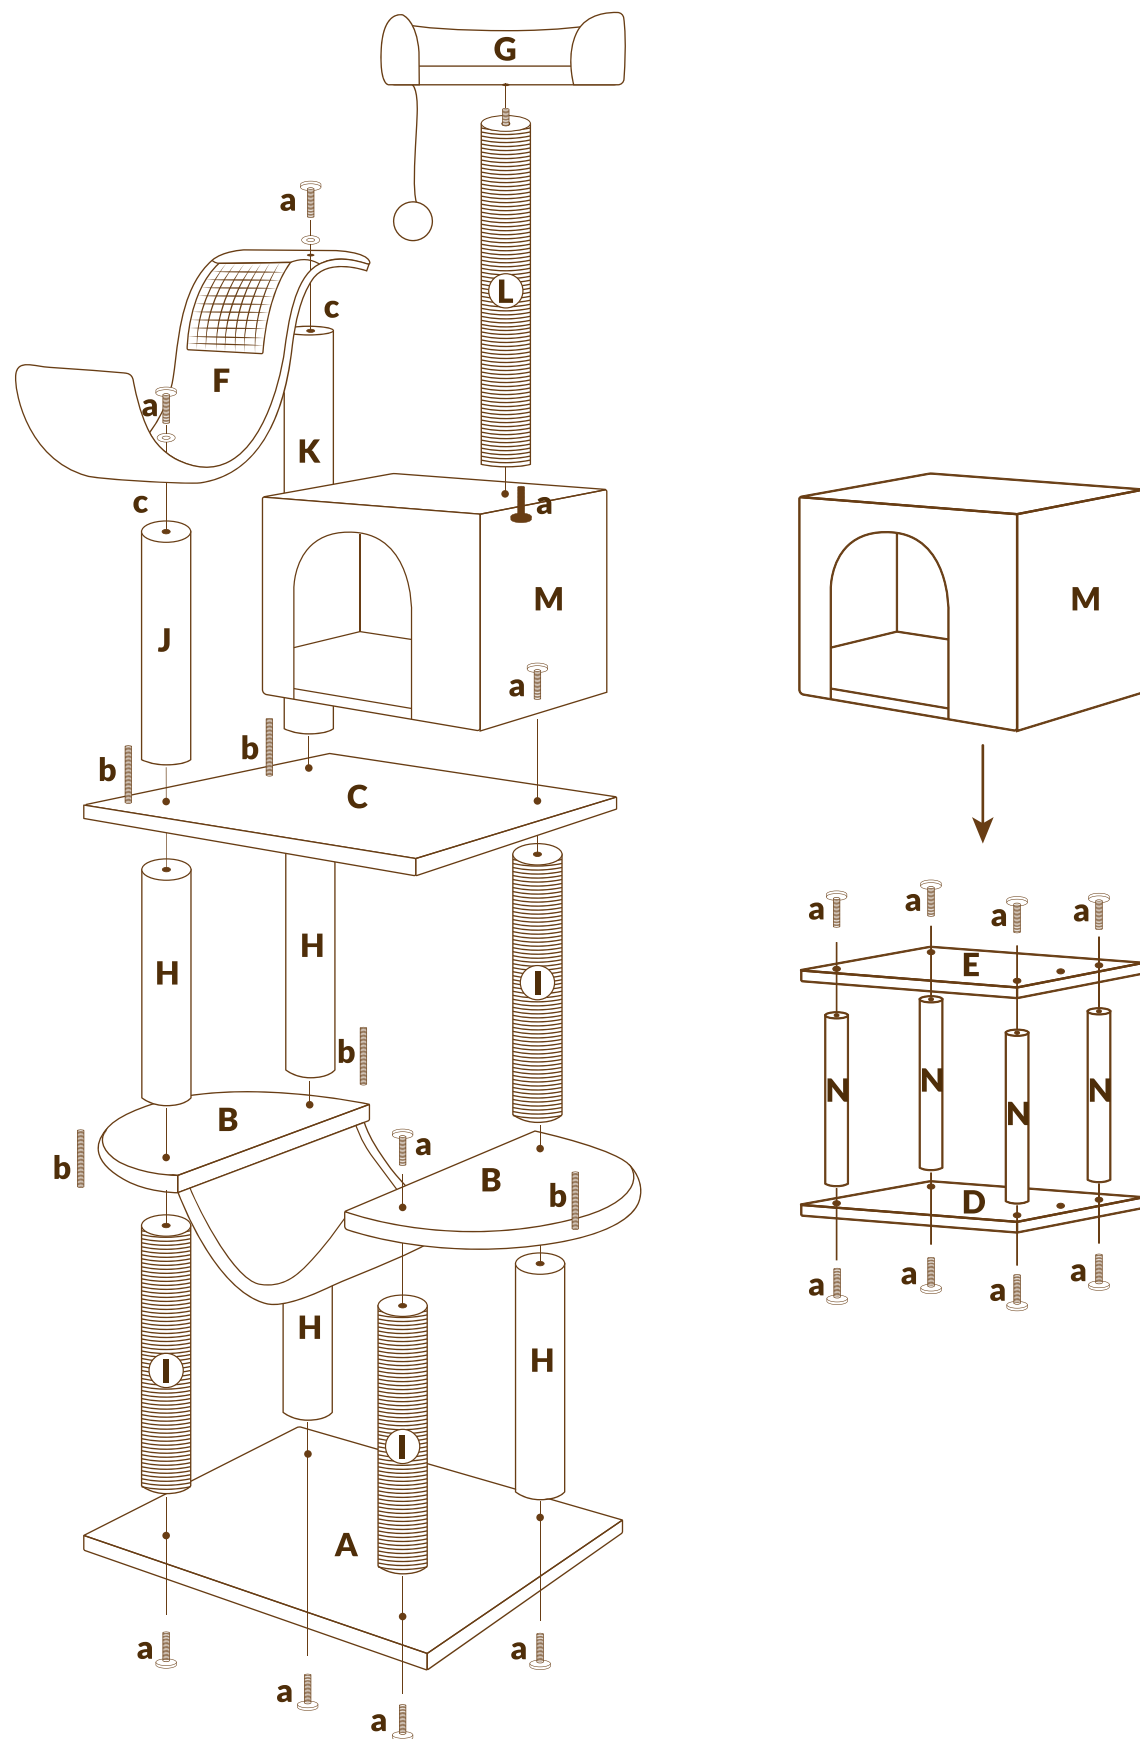

**PLAY
&
SCRATCH**

ANTES DE ARMAR EL RASCADERO DE TORRE PARA GATOS, LEA Y SIGA LAS INSTRUCCIONES, SI TIENE ALGUNA DUDA, POR FAVOR PONGASE EN CONTACTO CON SU DISTRIBUIDOR.

Diagrama de Armado

Lista de Partes

A. *1pc	B. *1pc	C. *1pc	
D. *1pc	E. *1pc	F. *1pc	M. *1pc
G. *1pc	H. *1pc 340mm	I. *1pc 340mm	J. *1pc 290mm
K. *1pc 500mm	L. *1pc 450mm	N. *1pc 230mm	
a. *17pcs m8*40mm	b. *5pcs m8*70mm	c. *2pcs m8*20mm	1 pc