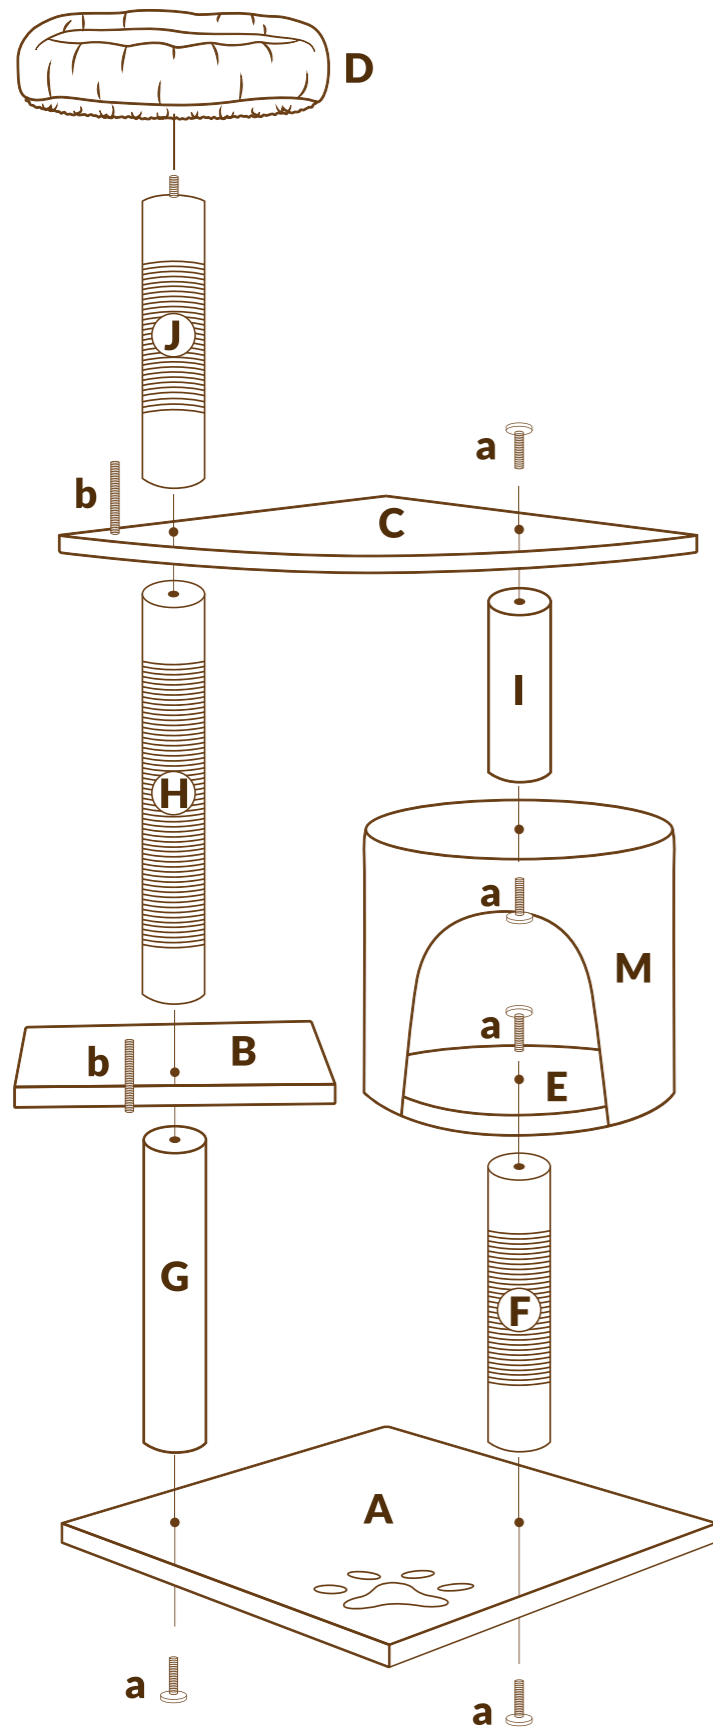

päwffy®
pet toys & supplies

Trees for Cats & Play Towers

SP-3828

CATTREE

**PLAY
&
SCRATCH**

ANTES DE ARMAR EL RASCADERO DE TORRE PARA GATOS, LEA Y SIGA LAS INSTRUCCIONES, SI TIENE ALGUNA DUDA, POR FAVOR PONGASE EN CONTACTO CON SU DISTRIBUIDOR.

Diagrama de Armado

Lista de Partes

A. *1pc	B. *1pc	C. *1pc	
D. *1pc	E *2pcs	F. *1pc	G. *1pc
H. *1pc	I *1pc	J *1pc	M. *1pc
a. *9pcs	b. *2pcs	1 pc	

VERIFIQUE QUE TENGA TODAS LAS PARTES DE LA LISTA ANTERIOR. SI ALGUNA DE LAS PARTES NO VIENEN DENTRO DEL EMPAQUE, PONGASE EN CONTACTO CON SU DISTRIBUIDOR.