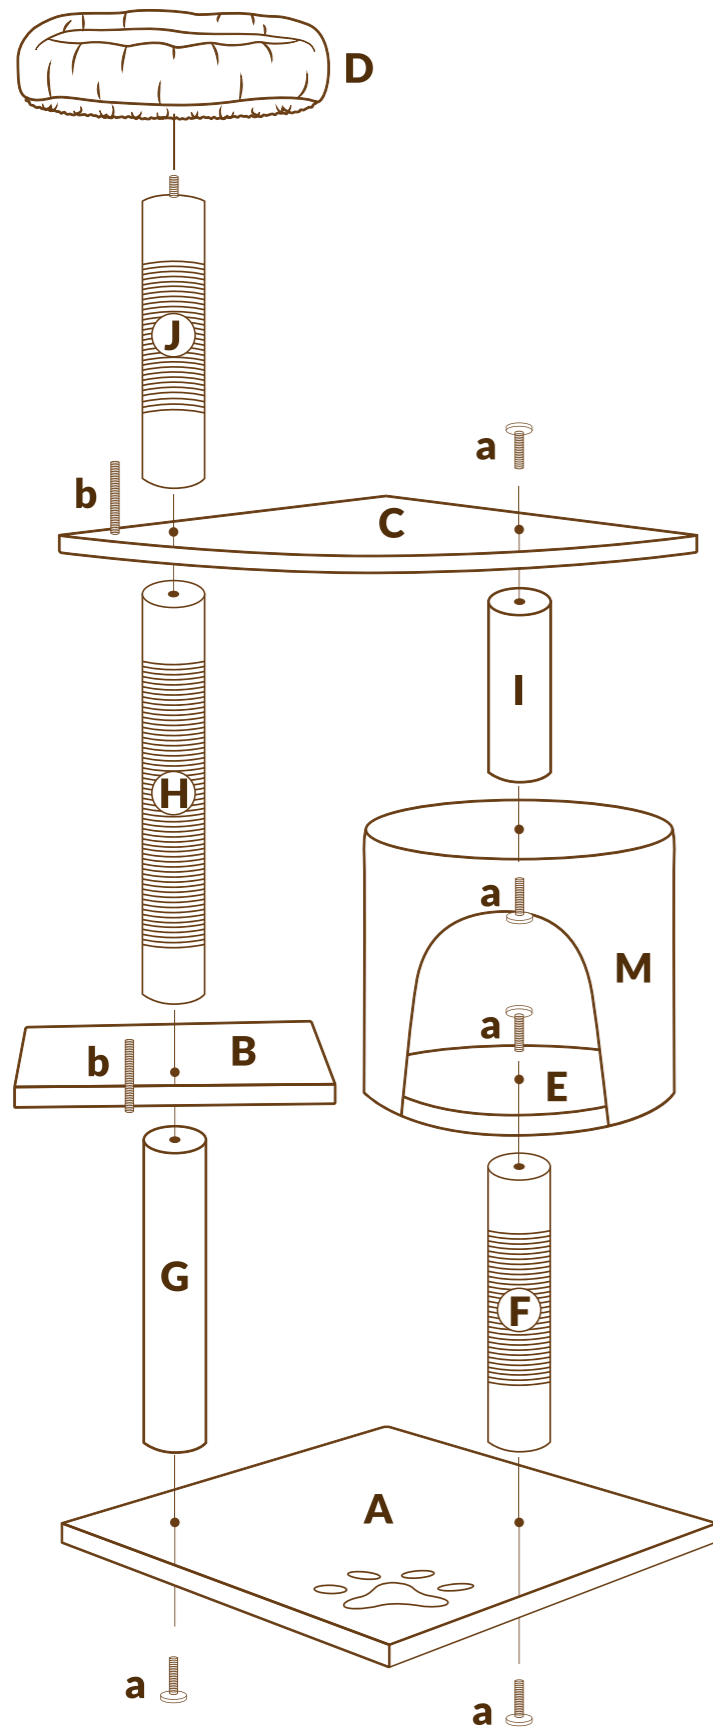

päwffy®
pet toys & supplies

Trees for Cats & Play Towers

SP-3829

CATTREE

**PLAY
&
SCRATCH**

ANTES DE ARMAR EL RASCADERO DE TORRE PARA GATOS, LEA Y SIGA LAS INSTRUCCIONES, SI TIENE ALGUNA DUDA, POR FAVOR PONGASE EN CONTACTO CON SU DISTRIBUIDOR.

Diagrama de Armado

Lista de Partes

A. *1pc	B. *1pc	C. *1pc	
D. *1pc	E *2pcs	F. *1pc 280mm	G. *1pc 280mm
H. *1pc 390mm	I *1pc 160mm	J *1pc 280mm	M. *1pc
a. *9pcs m8*40mm	b. *2pcs m8*70mm	1 pc	

VERIFIQUE QUE TENGA TODAS LAS PARTES DE LA LISTA ANTERIOR. SI ALGUNA DE LAS PARTES NO VIENEN DENTRO DEL EMPAQUE, PONGASE EN CONTACTO CON SU DISTRIBUIDOR.